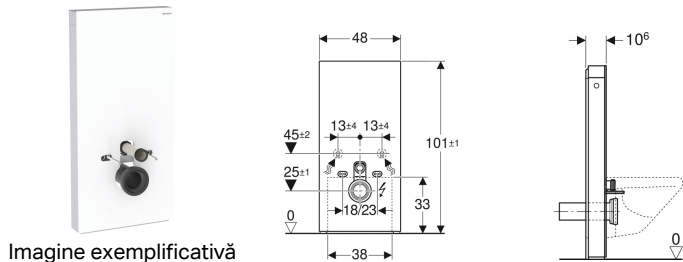

Modul sanitar pentru vas WC suspendat Geberit Monolith Plus, 101 cm, panou frontal din sticlă

Domenii de utilizare

- Pentru renovări, modificări constructive sau construcții noi
- Pentru racorduri în perete cu înălțime de scurgere > 23 cm
- Pentru înlocuirea rezervoarelor aparente montate la semiînălțime
- Pentru înlocuirea vaselor WC suspendate cu rezervor aparent montat
- Pentru soluții complete pentru WC Geberit AquaClean
- Pentru racordare la suporturi de WC Geberit AquaClean, cu accesorii
- Pentru instalarea pe podele finite
- Pentru instalarea în fața pereților din gips carton și din cărămidă
- Pentru egalizarea distanței dintre racordurile WC și scurgerile din perete prin intermediul unei piese de compensație pentru vase WC suspendate

Lista elementelor livrate

- Set de racordare la apă cu 2 robinete colțar 1/2"
- Țeavă racord de spălare 160 mm
- Manșetă din EPDM, \varnothing 44 / 55 mm
- Țeavă de evacuare din PE-HD, \varnothing 90 mm
- Mufă de adaptare din PE-HD, \varnothing 90 / 110 mm
- 2 tije filetate M12

- Funcționare cu joasă tensiune, fără tensiunea de rețea în rezervor
- Alimentare de la rețea cu cablu trifilar flexibil cu manta
- Conectare la alimentarea cu apă, de jos
- Conectare la alimentarea cu apă, lateral cu accesorii, posibil
- Posibilitatea compensării toleranțelor de construcție
- Cu înălțime reglabilă până la 7 cm
- Înălțime de fixare vas de ceramică WC 35 ± 1 cm
- Rezervor izolat cu apă de condens
- Mască laterală din aluminiu, lustruit
- Autoportant